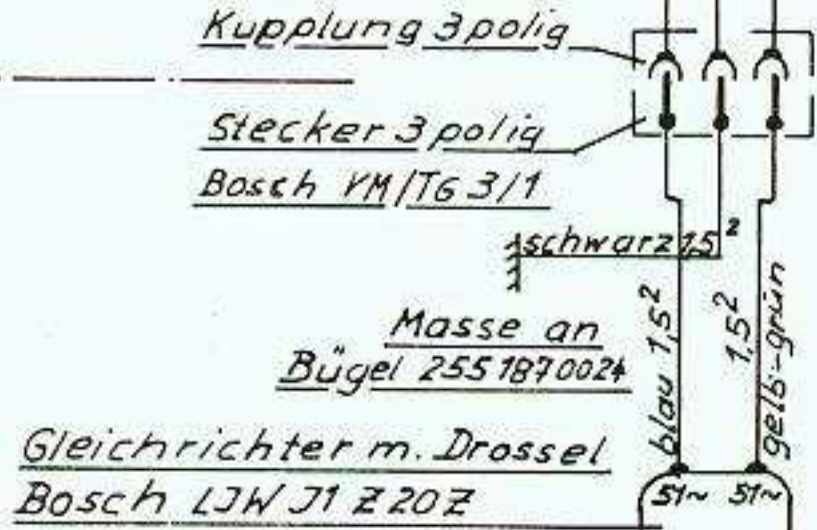

Maschine

Steckverbindung Weco

◆ Kennzeichenleuchte nur für gewerblichen Einsatz