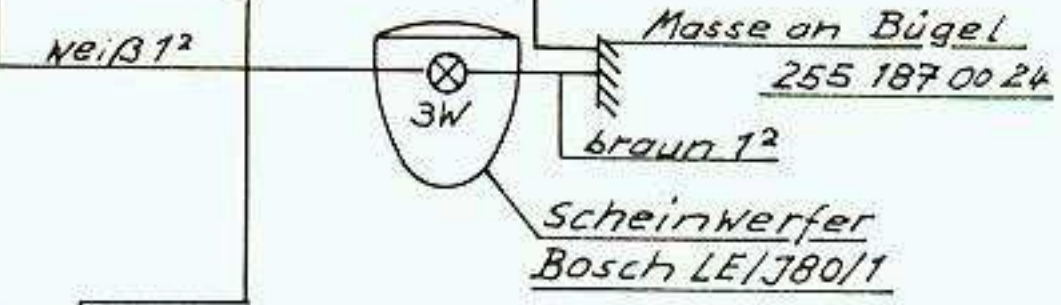

Maschine

Steckverbindung Weco

◆ Kennzeichenleuchte nur für gewerblichen Einsatz