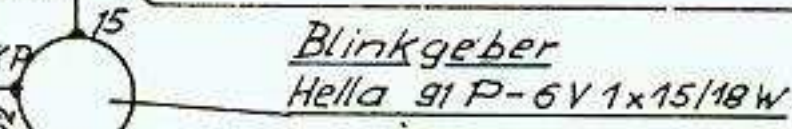

Maschine

Steckverbindung Weco

◆ Kennzeichenleuchte nur für gewerblichen Einsatz